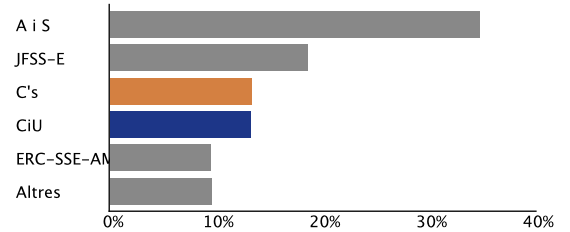

Vots

A i S	519	34,65%
JFSS-E	278	18,56%
C's	200	13,35%
CiU	197	13,15%
ERC-SSE-AM	141	9,41%
ASS-PSC-CP	98	6,54%
PP	46	3,07%